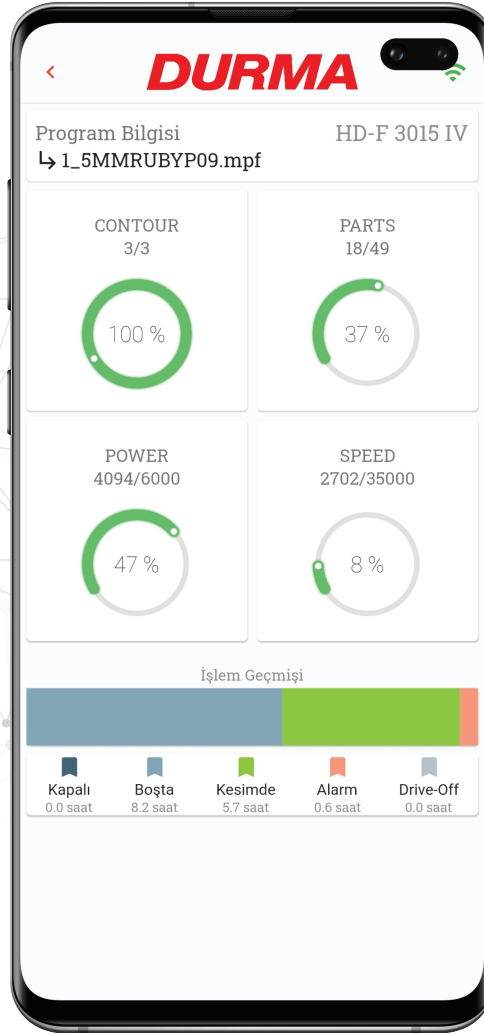

DurmaCloud MOBİL UYGULAMALARI ŞİMDİ EMRİNİZDE

DurmaCloud MOBİL UYGULAMALARI ŞİMDİ EMRİNİZDE

DURMA, SAC İŞLEME MAKİNELERİ TEKNOLOJİSİNE ÖNDERLİK ETMEYE DEVAM EDİYOR !

IOS ve ANDROID pc ve mobil telefonlara uyumlu uygulamaları APPLE STORE ve GOOGLE PLAY'den indirerek kullanmaya başlayabilirsiniz.

DurmaCloud'ı aktif olarak kullanan müşterilerimiz kendi şifreleri ile girip, hemen kullanımına başlayabilirler.

DurmaCloud Uygulaması;

- Makineniz son parçayı kesmeye başladığında ya da bir dakikadan uzun süre alarmda bekliyorsa telefonunuza “Mobil Bildirim” almanıza olanak sağlar.
- Mobil uygulama makine takip ekranı, web uygulamasıyla birebir aynıdır. Bu sayede yine anlık güç, hız, kesilen program ve olay geçmişi bilgilerini kolayca takip edebilirsiniz.
- Çalışırken oluşabilecek makine alarmlarının e-posta adresine bildirilmesine imkan verir.